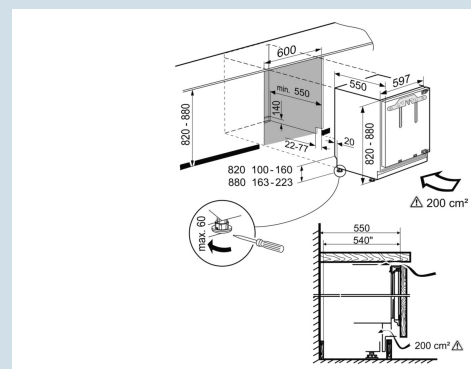

Ook voor extra grote 2 liter verpakkingen.
Luxe edelstalen Premium GlassLine deurvakken

Temperatuur eenvoudig af te lezen
LC digitaal temperatuursdisplay

Deur wordt vanaf 30° dichtgetrokken
Deur-op-deur montage

UIKP 1554
 Premium
Soft
SystemSuper
Cool

Advies verkoopprijs € 1199

Afmetingen

Hoogte	82,0 - 88,0 cm
Breedte	59,7 cm
Diepte	55 cm
Onderbouwbaar	Ja
Inbouwhoogte	82-88 cm
Inbouwbreedte	60 cm
Inbouwdiepte minimaal	55 cm
Max. Meubelgewicht koeldeel	10 kg
Netto gewicht / Bruto gewicht	37 kg / 39,5 kg
Hoogte verpakking	883 mm
Breedte verpakking	615 mm
Diepte verpakking	617 mm