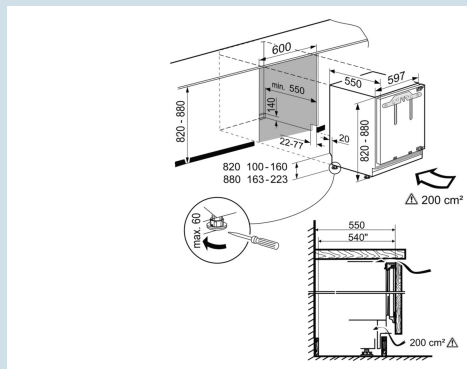

Aussi pour les emballages extra large de 2 litres.
Balconnets de contre-porte de luxe Premium

Température facile à lire
LCD avec affichage digital de la température

La porte se ferme à partir de 30°
Montage porte sur porte

Aliments prêts à être servis.
VarioBox amovible

Hauteur de niche	82 - 88 cm
Montage de la porte	porte sur porte
Matériau de la porte/ du couvercle	Acier
Volume total	119 l
Volume du compartiment réfrigérateur	105 l
Volume du compartiment congélateur	15 l
Classe énergétique	E
Consommation électrique par an	141 kWh
Consommation d'énergie par 24 heures	0,4
Frais d'énergie par an	€ 100,-
Indice d'efficacité énergétique	100
Niveau sonore	33 dB(A)
Classe de niveau sonore	B

UIKP 1554

Premium

Soft
System

Prix de vente conseillé € 1449

Dimensions

Hauteur	82 cm
Largeur	59,7 cm
Profondeur	55 cm
Sous-encastable	Oui
Hauteur d'encastrement	82-88 cm
Largeur d'encastrement	60 cm
Profondeur d'encastrement min.	55,0 cm
Poids max. de la porte du placard réfrigérateur	10 kg
Poids net / Poids brut	37 kg / 39,5 kg
Hauteur emballage	883 mm
Largeur emballage	615 mm
Profondeur emballage	617 mm