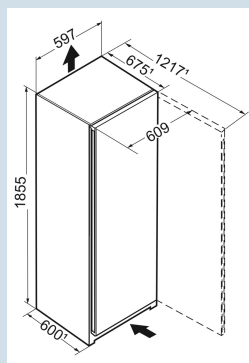

Staalgrijs / SteelFinish
Staal
SteelFinish
277 l
278 l
 E
248 kWh
0,7
€ 99,-
100
38 dB(A)
C
SN-T

SFNsfe 5227
 Plus

Advies verkoopprijs € 1499

Afmetingen

Hoogte	185,5 cm
Breedte	59,7 cm
Diepte	67,5 cm
InteriorFit	Ja
Plaatsbaar tegen muur	Ja
Netto gewicht / Bruto gewicht	65,3 kg / 70,4 kg
Hoogte verpakking	1929 mm
Breedte verpakking	615 mm
Diepte verpakking	767 mm