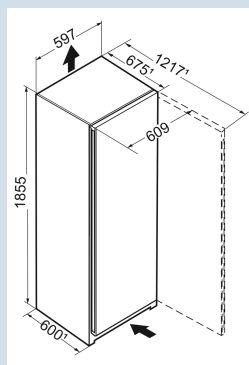

Zacht aanraken is voldoende.

Tiptoets bediening

Behuizing / Kleur deur
Materiaal behuizing
Materiaal deur/deksel
Volume totaal
Volume vriesgedeelte
Energieklasse
Energieverbruik per jaar
Energieverbruik per 24 uur
Energiekosten per jaar
Energie efficiëntie index
Geluidsniveau
Geluidsniveau klasse
Klimaatklasse

Staalgrijs / SteelFinish
Staal
SteelFinish
277 l
278 l
E
248 kWh
0,7
€ 74,-
100
38 dB(A)
C
SN-T