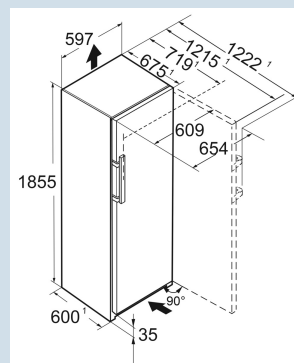

Kastmodel vrieskast

FNc 5277

Peak

No Frost

Smart Device ready

Super Frost

Vario Space

Telescopic Rails

Frost Protect

Advies verkoopprijs € 1799

Luxueus vriezen

Deze energiezuinige NoFrost vrieskast met Touch & Swipe kleurendisplay hoeft u nooit te ontdooien. De LED verlichting biedt ook in het donker optimaal zicht en met de étatusindicator ziet u in een oogopslag of het apparaat goed functioneert. De SpaceBox biedt plaats aan grote verpakkingen en met EasyTwist-Ice maakt u in een handomdraai 60 ijsblokjes. De vriesladen op telescooprails lopen soepel en zijn volledig uittrekbaar. Dankzij FrostProtect geschikt voor plaatsing in een onverwarmde ruimte van -15 °C.

Nooit meer ontdooien.

NoFrost

Alle functie eenvoudig in te stellen

Touch & Swipe kleurendisplay

Optimaal zicht ook in het donker.

LED verlichting vriesdeel

Langere bewaartijd bij stroomuitval.

Koude accu's

Geschikt voor ijskoude ruimtes (> -15°C).

FrostProtect

Altijd zicht op een goede werking.

Statusindicator

Genoeg ruimte voor de hoogste ijstaart.

VarioSpace

Behuizing / Kleur deur
Materiaal behuizing
Materiaal deur/deksel
Volume totaal
Volume vriesgedeelte
Energieklasse
Energieverbruik per jaar
Energieverbruik per 24 uur
Energiekosten per jaar
Energie efficiëntie index
Geluidsniveau
Geluidsniveau klasse
Klimaatklasse

Wit / Wit
Staal
Staal
277 l
278 l

159 kWh
0,4
€ 64,-
64
35 dB(A)
B
SN-T