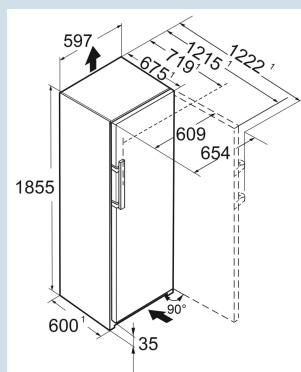

Congélateur modèle armoire

FNc 5277
Peak

BLU
Performance

No
Frost

Smart
Device
ready

Super
Frost

Vario
Space

Telescopic
Rails

Frost
Protect

Prix de vente conseillé € 1799

Congélation haut de gamme

Ce congélateur NoFrost économe en énergie avec écran couleur Touch & Swipe ne nécessite jamais de dégivrage. L'éclairage LED offre une visibilité optimale, même dans l'obscurité, et l'indicateur d'état vous indique d'un coup d'œil si l'appareil fonctionne correctement. La SpaceBox offre de l'espace pour les grands emballages et avec EasyTwist-Ice, vous pouvez préparer 60 glaçons en un rien de temps. Les tiroirs de congélation sur rails télescopiques coulissent en douceur et sont entièrement extensibles. Grâce à FrostProtect, il peut être installé dans une pièce non chauffée jusqu'à -15°C.

Fini le dégivrage.
NoFrost

Réglage aisé de toutes les fonctions
Écran couleur Touch & Swipe

Toujours vue sur le bon fonctionnement.
Indicateur de fonctionnement

Assez d'espace pour le plus haut des gâteaux.
VarioSpace

Convient aux espaces glaciaux (>-15°C).
FrostProtect

Tiroirs de congélation faciles à ouvrir.
Tiroirs de congélation sur rails télescopiques

Vue optimale même dans le noir.
Éclairage LED congélateur

Réserve de froid en cas de panne de courant.
Accumulateurs de froid

Carrosserie / Couleur porte
Matériau de la porte/ du couvercle
Volume du compartiment congélateur
Volume total
Classe énergétique
Consommation électrique par an
Consommation d'énergie par 24 heures
Frais d'énergie par an
Indice d'efficacité énergétique
Niveau sonore
Classe de niveau sonore
Classe climatique
Convient pour un espace non chauffé

Blanc / Blanc
Acier
278 l
277 l

159 kWh
0,435 kWh
€ 62,-
35 dB(A)
B
SN-T
> -15°C