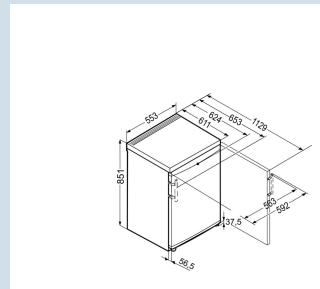

G 1223
Comfort

Smart
Frost

Super
Frost

Vario
Space

Frost
Protect

Prix de vente conseillé € 449

Congeler et conserver dans chaque tiroir

Le congélateur Liebherr G 1223 est un modèle de table d'une capacité de 98 litres et une largeur de 55 cm. Le système SmartFrost se caractérise par des parois intérieures lisses permettant un nettoyage et un dégivrage plus rapide et plus facile. Système pratique de congélation automatique et VarioSpace pour emballages en hauteur. Congélation et conservation dans chaque tiroir.

Convient pour la congélation et la conservation.

Compartiment congélation à 4 étoiles

Une congélation super rapide.

SuperFrost

Avertissement en cas de panne.

Alarme de température optique

Température facile à lire

LCD avec affichage digital de la température

Convient aux espaces glaciaux (>-15°C).

FrostProtect

Assez d'espace pour le plus haut des gâteaux.

VarioSpace

Carrosserie / Couleur porte
Matériaux du boîtier
Matériau de la porte/ du couvercle
Volume total
Volume du compartiment congélateur
Classe énergétique
Consommation électrique par an
Consommation d'énergie par 24 heures
Frais d'énergie par an
Indice d'efficacité énergétique
Niveau sonore
Classe de niveau sonore
Classe climatique

Blanc / Blanc
Acier
Acier
98 l
98 l
A
213 kWh
0,6
€ 85,-
125
39 dB(A)
C
SN-T