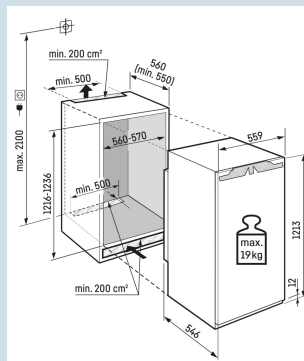

Hauteur de niche	122 cm
Montage de la porte	porte sur porte
Volume total	182 l
Volume du compartiment réfrigérateur	167 l
Volume du compartiment congélateur	16 l
Classe énergétique	
Consommation électrique par an	95 kWh
Consommation d'énergie par 24 heures	0,3
Frais d'énergie par an	€ 38,-
Indice d'efficacité énergétique	64
Niveau sonore	32 dB(A)
Classe de niveau sonore	B
Classe climatique	SN-T

IRc 4121
PlusEasy
FreshSmart
Device
readySoft
System

Prix de vente conseillé € 1149

Dimensions

Hauteur	121,3 cm
Largeur	55,9 cm
Profondeur	54,6 cm
Hauteur d'encastrement	121,6-123,1 cm
Largeur d'encastrement	56-57 cm
Profondeur d'encastrement min.	55,0 cm
Poids max. de la porte du placard réfrigérateur	19 kg
Poids net / Poids brut	45,4 kg / 48,9 kg
Hauteur emballage	1277 mm
Largeur emballage	572 mm
Profondeur emballage	622 mm