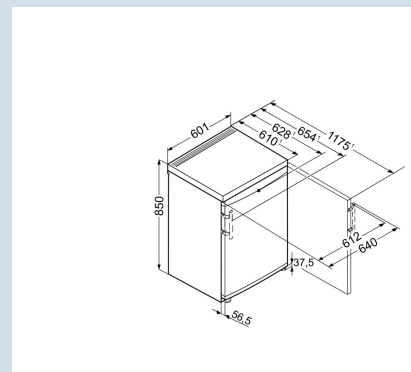

Eclairage LED

Carrosserie / Couleur porte	Blanc / Blanc
Matériau de la porte/ du couvercle	Acier
Matériaux des parois latérales	Acier
Volume du compartiment réfrigérateur	118 l
Volume du compartiment congélateur	18 l
Classe énergétique	
Consommation d'énergie annuelle	146 kWh
Consommation d'énergie par 24 heures	0,4 kWh
Frais d'énergie par an	€ 34,-
Indice d'efficacité énergétique	100
Niveau sonore	34 dB(A)

TP 1764

Premium

Super
Frost

Prix de vente conseillé € 559

Dimensions

Hauteur	85 cm
Largeur	60,1 cm
Profondeur	62,8 cm
Profondeur porte ouverte à 90°	117,5 cm
Largeur porte ouverte à 90°	64 cm
Enchâssable	Oui
Adossable au mur	Oui
Poids net / Poids brut	44 kg / 46,7 kg
Hauteur emballage	911 mm
Largeur emballage	617 mm
Profondeur emballage	711 mm