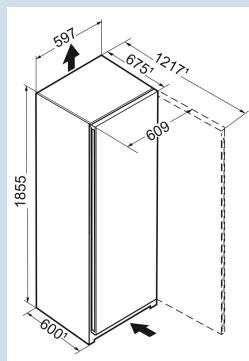

Assez d'espace pour le plus haut des gâteaux.

VarioSpace

Carrosserie / Couleur porte
Matériaux du boîtier
Matériau de la porte/ du couvercle
Volume total
Volume du compartiment congélateur
Classe énergétique
Consommation électrique par an
Consommation d'énergie par 24 heures
Frais d'énergie par an
Indice d'efficacité énergétique
Niveau sonore
Classe de niveau sonore
Classe climatique

Silver / SteelFinish
Acier
SteelFinish
277 l
278 l
D
199 kWh
0,5
€ 60,-
80
36 dB(A)
C
SN-T