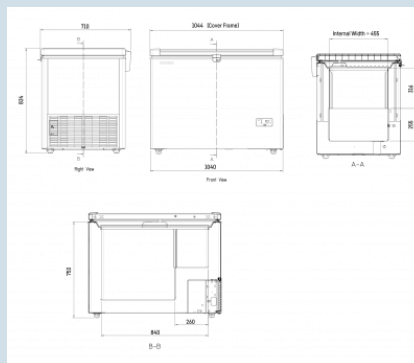

Diepvrieskist

CFc 1875
Plus

Smart
Frost

Super
Frost

Frost
Control

Soft
System

Frost
Protect

Advies verkoopprijs € 899

Inclusief comfortabele SoftSystem dekselsluiting

Deze zuinige diepvrieskist met verlichting en SoftSystem dekselsluiting kan in een onverwarmde schuur of garage worden geplaatst en dankzij het balansdeksel valt het deksel nooit uit zichzelf dicht. Het StopFrost systeem vermindert ijsvorming op de verpakkingen en zorgt dat het deksel moeiteloos kan worden geopend. Loopt de temperatuur vanwege een (stroom)storing op, dan wordt u gewaarschuwd door het akoestische temperatuuralarm. Na een stroomstoring wordt ook de hoogste behaalde temperatuur getoond zodat u de kwaliteit van uw producten kunt beoordelen.

Temperatuur eenvoudig af te lezen

Digitaal temperatuurdisplay

Zacht sluiten garantie.

SoftSystem dekselsluiting

Geschikt voor ijskoude ruimtes (> -15°C).

FrostProtect

Langere bewaartijd bij stroomuitval.

Koude accu

Hoorbare waarschuwing bij storing.

Optisch en akoestisch temperatuuralarm

Supersnel invriezen.

SuperFrost

Kwaliteitscontrole na stroomstoring.

FrostControl

Optimaal zicht ook in het donker.

LED verlichting vriesdeel

Deur kan nooit ongemerkt open blijven.

Akoestisch deuralarm

Slimmer vriezen en makkelijker ontthooien.

SmartFrost

Geen condensvorming op de behuizing.

Warme wandstelsysteem

Deksel valt nooit uit zichzelf dicht.

Balansdeksel

Behuizing / Kleur deur
Materiaal behuizing
Materiaal deur/deksel
Volume totaal
Volume vriesgedeelte
Energieklasse
Energieverbruik per jaar
Energieverbruik per 24 uur
Energiekosten per jaar
Energie efficiëntie index
Geluidsniveau
Geluidsniveau klasse
Klimaatklasse

Wit / Wit
Staal
Staal
192 l
192 l

127 kWh
0,3
€ 38,-
64
32 dB(A)
B
SN-T