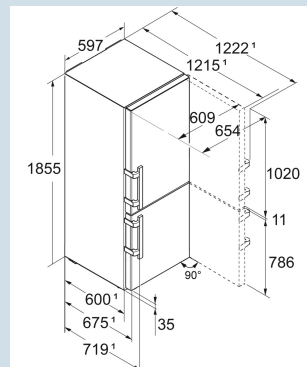

SCNsd5253/617

Prime

Advies verkoopprijs € 1700

**Afmetingen**

Hoogte	185,5 cm
Breedte	59,7 cm
Diepte (incl. wandafstand)	67,5 cm
Diepte	67,5 cm
InteriorFit	Ja
Tussenbouwbaar	Ja
Plaatsbaar tegen muur	Ja
Netto gewicht / Bruto gewicht	74,4 kg / 80 kg
Hoogte verpakking	1927 mm
Breedte verpakking	615 mm
Diepte verpakking	767 mm