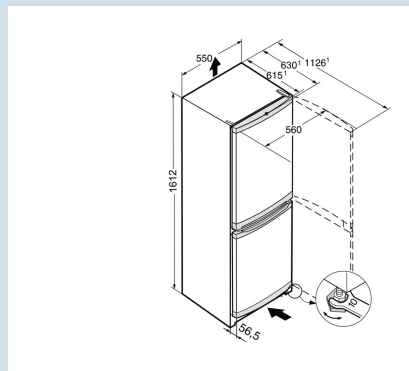

Eenvoudig te openen.

Geïntegreerde greep

Tot 30 kg belastbaar en eenvoudig te reinigen

GlassLine draagplateaus

Behuizing / Kleur deur	KiwiGreen / KiwiGreen
Materiaal behuizing	Staal
Materiaal deur/deksel	Staal
Volume totaal	265 l
Volume koelgedeelte	212 l
Volume vriesgedeelte	54 l
Energieklasse	 F
Energieverbruik per jaar	240 kWh
Energieverbruik per 24 uur	0,657 kWh
Energiekosten per jaar	€ 94,-
Energie efficiëntie index	125
Geluidsniveau	39 dB(A)
Geluidsniveau klasse	C

CUkw 2831

Smart
FrostVario
Space

Advies verkoopprijs € 749

Afmetingen

Hoogte	161,2 cm
Breedte	55 cm
Diepte (incl. wandafstand)	63 cm
Diepte bij 90° geopende deur	112,8 cm
Breedte bij 90° geopende deur	56 cm
Diepte	63 cm
Tussenbouwbaar	Ja
Plaatsbaar tegen muur	Ja
Netto gewicht / Bruto gewicht	53,9 kg / 58 kg
Hoogte verpakking	1664 mm
Breedte verpakking	567 mm
Diepte verpakking	711 mm