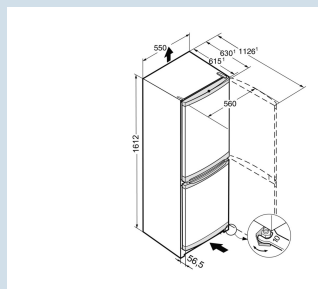

KiwiGreen / KiwiGreen
Acier
Acier
265 l
212 l
54 l

240 kWh
0,7
€ 96,-
125
39 dB(A)
C

www.liebherr.be

LIEBHERR

Dimensions

Hauteur	161,2 cm
Largeur	55 cm
Profondeur (écarteur mural inclus)	63 cm
Profondeur porte ouverte à 90°	112,8 cm
Largeur porte ouverte à 90°	56 cm
Profondeur	63 cm
Enchâssable	Oui
Adossable au mur	Oui
Poids net / Poids brut	53,5 kg / 57,8 kg
Hauteur emballage	1664 mm
Largeur emballage	567 mm
Profondeur emballage	711 mm