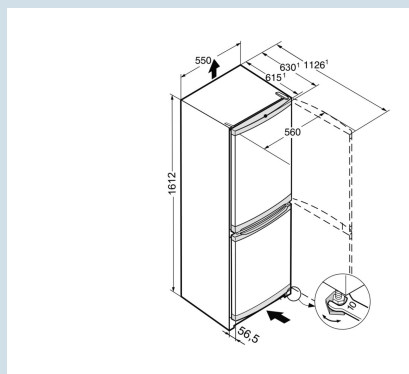

CUkw 2831

Smart
FrostVario
Space

Prix de vente conseillé € 749

Dimensions

Hauteur	161,2 cm
Largeur	55 cm
Profondeur (écarteur mural inclus)	63 cm
Profondeur porte ouverte à 90°	112,8 cm
Largeur porte ouverte à 90°	56 cm
Profondeur	63 cm
Enchâssable	Oui
Adossable au mur	Oui
Poids net / Poids brut	53,9 kg / 58 kg
Hauteur emballage	1664 mm
Largeur emballage	567 mm
Profondeur emballage	711 mm