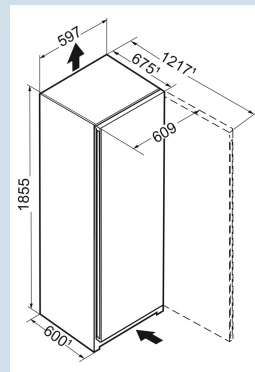

Slimmer vriezen

Deze NoFrost vrieskast hoeft u nooit te ontdooien en dankzij EasyOpen is de deur moeiteloos achter elkaar te openen en te sluiten. De SpaceBox biedt plaats aan extra grote verpakkingen en het invriesplateau is perfect voor het invriezen van vruchten en kruiden. De kantelbare lade maakt toegang tot de bovenste lade een stuk gemakkelijker. Dankzij zijwandverwarming kan deze vriezer zonder kans op condensatieproblemen gecombineerd worden in een Side-By-Side opstelling. Geschikt voor smarthome toepassingen met optionele SmartDeviceBox.

Nooit meer ontdooien.
NoFrost

Zacht aanraken is voldoende.
Tiptoets bediening

Soepel uittrekbare en zelfsluitende vrieslade
Geïntegreerde lade geleider

Genoeg ruimte voor de hoogste ijstaart.
VarioSpace

Behuizing / Kleur deur
Materiaal deur/deksel
Volume totaal
Volume vriesgedeelte
Energieklasse
Energieverbruik per jaar
Energieverbruik per 24 uur
Energiekosten per jaar
Energie efficiëntie index
Geluidsniveau
Geluidsniveau klasse
Klimaatklasse
Geschikt voor onverwarmde ruimte

Zwart / BlackSteel
BlackSteel
277 l
278 l
E
248 kWh
0,679 kWh
€ 97,-
100
38 dB(A)
C
SN-T
> -15°C