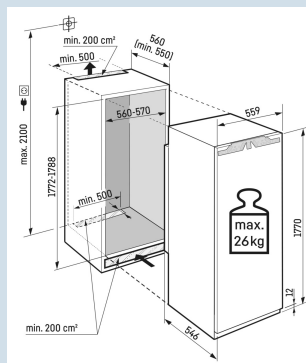

Deur kan nooit ongemerkt open blijven

Akoestisch deuralarm

Nismaat	178 cm
Deurmontage systeem	deur-op-deursysteem
Volume totaal	276 l
Volume koelgedeelte	250 l
Volume vriesgedeelte	27 l
Energieklasse	
Energieverbruik per jaar	131 kWh
Energieverbruik per 24 uur	0,4
Energiekosten per jaar	€ 39,-
Energie efficiëntie index	64
Geluidsniveau	33 dB(A)
Geluidsniveau klasse	B
Klimaatklasse	SN-T