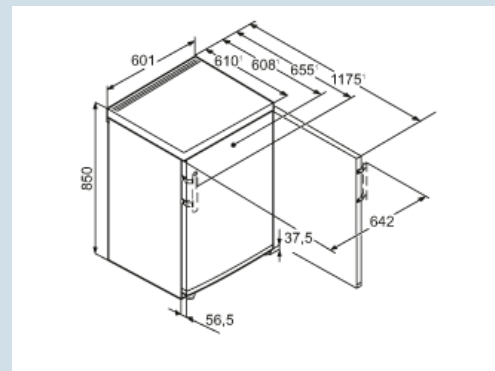

Staalgrijs / Edelstaal  
Edelstaal  
Staal  
145 l  
F  
115 kWh  
0,315 kWh  
€ 25,-  
38 dB(A)  
C  
SN-ST

**TPesf 1710**

Comfort

Advies verkoopprijs € 569

**Afmetingen**

Hoogte	85 cm
Breedte	60,1 cm
Diepte (incl. wandafstand)	60,8 cm
Diepte bij 90° geopende deur	117,5 cm
Breedte bij 90° geopende deur	64,2 cm
Afneembaar bovenblad	Ja
Hoogte zonder bovenblad	820 mm
Onderbouwbaar	Ja
Tussenbouwbaar	Ja
Plaatsbaar tegen muur	Ja
Netto gewicht / Bruto gewicht	39,1 kg / 41,8 kg
Hoogte verpakking	911 mm
Breedte verpakking	617 mm
Diepte verpakking	711 mm