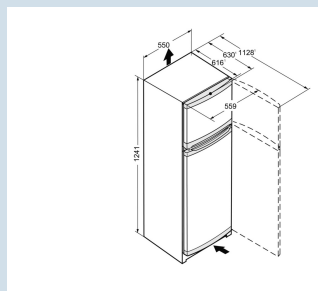

Wit / Wit  
Staal  
Staal  
196 l  
152 l  
44 l  
A  
198 kWh  
0,5  
€ 79,-  
125  
37 dB(A)  
C

**Afmetingen**

|                               |                 |
|-------------------------------|-----------------|
| Hoogte                        | 124,1 cm        |
| Breedte                       | 55 cm           |
| Diepte (incl. wandafstand)    | 63 cm           |
| Diepte bij 90° geopende deur  | 112,8 cm        |
| Breedte bij 90° geopende deur | 55,9 cm         |
| Diepte                        | 63 cm           |
| Tussenbouwbaar                | Ja              |
| Plaatsbaar tegen muur         | Ja              |
| Netto gewicht / Bruto gewicht | 42,5 kg / 46 kg |
| Hoogte verpakking             | 1294 mm         |
| Breedte verpakking            | 567 mm          |
| Diepte verpakking             | 711 mm          |