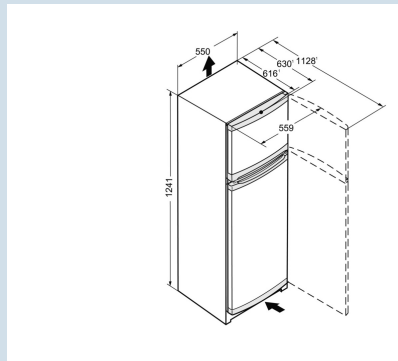

Wit / Wit  
Staal  
Staal  
196 l  
152 l  
44 l  
 F  
198 kWh  
0,5  
€ 59,-  
125  
37 dB(A)  
C

CT 2131

Smart  
FrostVario  
Space

Advies verkoopprijs € 499

**Afmetingen**

Hoogte	124,1 cm
Breedte	55 cm
Diepte (incl. wandafstand)	63 cm
Diepte bij 90° geopende deur	112,8 cm
Breedte bij 90° geopende deur	55,9 cm
Diepte	63 cm
Tussenbouwbaar	Ja
Plaatsbaar tegen muur	Ja
Netto gewicht / Bruto gewicht	43,8 kg / 47,2 kg
Hoogte verpakking	1294 mm
Breedte verpakking	567 mm
Diepte verpakking	711 mm