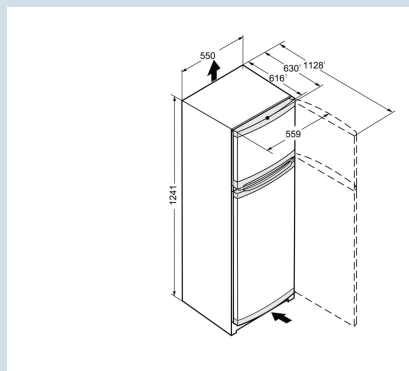

CT 2131

Smart  
FrostVario  
Space

Prix de vente conseillé € 469

**Dimensions**

Hauteur	124,1 cm
Largeur	55 cm
Profondeur (écarteur mural inclus)	63 cm
Profondeur porte ouverte à 90°	112,8 cm
Largeur porte ouverte à 90°	55,9 cm
Profondeur	63 cm
Enchâssable	Oui
Adossable au mur	Oui
Poids net / Poids brut	42,5 kg / 46 kg
Hauteur emballage	1294 mm
Largeur emballage	567 mm
Profondeur emballage	711 mm