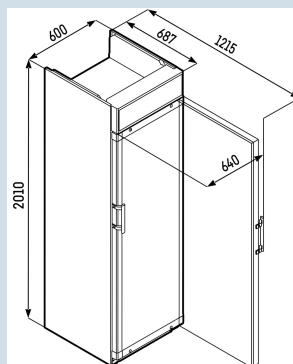

Behuizing / Kleur deur	Wit / Wit
Materiaal behuizing	Staal
Materiaal deur/deksel	Staal
Bruto inhoud totaal	387 l
Netto inhoud totaal	385 l
Energieklasse	
Energieverbruik per jaar	472 kWh
Energiekosten per jaar	€ 118,-
Energie efficiëntie index	28,5
Geluidsniveau	52 dB(A)
Klimaatklasse	CC2
Temperatuurklasse	K4
Geschikt voor omgevingstemperatuur van	+10°C tot 40°C
Koelmiddel	R600a
Aansluitwaarde	1,5 A
Warmteafgifte in kJ/h	488 kJ/h

FKDv 4211

Comfort

Advies verkoopprijs € 1299

Afmetingen

Hoogte	201 cm
Breedte	60 cm
Diepte bij 90° geopende deur	121,5 cm
Breedte bij 90° geopende deur	60 cm
Diepte	68,7 cm
Tussenbouwbaar	Ja
Plaatsbaar tegen muur	Ja
Interieurhoogte	166 cm
Interieurbreedte	45,6 cm
Interieurdiepte	51,6 cm
Capaciteit 0,33 l blikjes	512
Capaciteit 0,33 l Longneck	256
Capaciteit 0,5 l PET	256
Capaciteit 1,0 l PET	129
Capaciteit 1,5 l PET	72
Netto gewicht / Bruto gewicht	68 kg / 73 kg
Hoogte verpakking	2080 mm
Breedte verpakking	624 mm
Diepte verpakking	694 mm

Overige

Soort Design	Switch
Materiaal interieur	Kunststof wit
Deurscharniering	Rechts, wisselbaar
Greep	Stanggreep
Verwisselbaar deurrubber	Ja
Lengte aansluitsnoer	220 cm
Bruikbare diepte draagplateau	430 mm
Display	Mechanische besturing
Soort bedieningspaneel	Draaiknop
Positie bedieningspaneel	Achter de deur
Temperatuuraanduiding van	Koelgedeelte
Temperatuuraanduiding koeldeel	binnen analoog
Verlichting permanent schakelbaar	Ja
Slot	Ja
Stelpoten	2
Materiaal stelpoten	Edelstaal