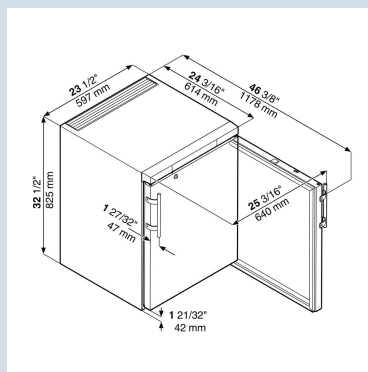

Behuizing / Kleur deur	Wit / Wit
Materiaal deur/deksel	Staal
Materiaal zijwanden	Staal
Bruto inhoud totaal	139 l
Netto inhoud totaal	129 l
Energieverbruik per jaar	338 kWh
Energiekosten per jaar	€ 78,-
Geluidsniveau	45 dB(A)
Klimaatklasse	7
Geschikt voor onverwarmde ruimte	Nee

LGUex 1500

MediLine

Advies verkoopprijs exclusief BTW € 1350

Afmetingen

Hoogte	82 cm
Breedte	60,1 cm
Diepte (incl. wandafstand)	61,8 cm
Diepte bij 90° geopende deur	117,6 cm
Breedte bij 90° geopende deur	64 cm
Onderbouwbaar	Ja
Tussenbouwbaar	Ja
Plaatsbaar tegen muur	Ja
Interieurhoogte	66,3 cm
Interieurbreedte	45,4 cm
Interieurdiepte	45 cm
Inbouwhoogte	82,5(+4,5) cm
Inbouwbreedte	60,5 cm
Inbouwdiepte minimaal	62 cm
Netto gewicht / Bruto gewicht	42 kg / 43 kg
Hoogte verpakking	875 mm
Breedte verpakking	615 mm
Diepte verpakking	709 mm

Vriesdeel

Vriessysteem	Statisch
Ontdooisysteem vriesdeel	Handmatig ontdooien
Instelbereik temperatuur vriezen	-9°C tot -26°C
Aantal vriesladen	3
Maximale fluctuatie vriesdeel	3,3 °C
Gradient vriesdeel	6,6 °C
Afmeting vrieslade in mm (h/b/d)	138 x 467 x 444 mm
Afmeting onderste vrieslade in mm (h/b/d)	175 x 467 x 285 mm
Aantal draagplateaus vriesgedeelte	4
Aantal manden	1
Max aantal manden	4
Belastbaarheid plateaus vriesdeel	24 kg
Aantal laden met vakhoogte	149 mm
Maximale vakhoogte	149 mm