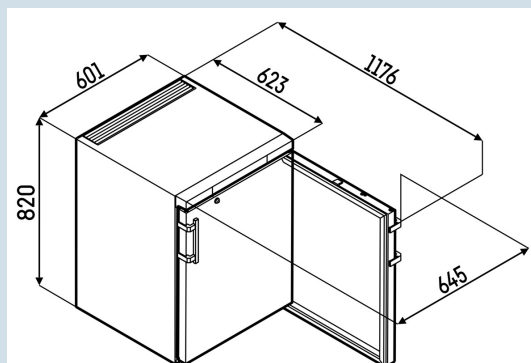

Carrosserie / Couleur porte	Blanc / Blanc
Matériaux du boîtier	Acier
Matériau de la porte/ du couvercle	Acier
Volume brut total	139 l
Volume utile total	129 l
Consommation électrique par an	294 kWh
Frais d'énergie par an	€ 68,-
Niveau sonore	45 dB(A)
Classe climatique	7
Convient pour un espace non chauffé	Non
Convient pour une température ambiante de	de +10°C à 35°C
Réfrigérant	R600a
Puissance	1,0 A
La production de chaleur en kJ/h	330 kJ/h
La production de chaleur en Wh	92 Wh

**LGUex 1500**  
MediLine

Smart  
Device  
ready

Prix de vente conseillé € 1725

**Dimensions**

Hauteur	82 cm
Largeur	60,1 cm
Profondeur porte ouverte à 90°	117,6 cm
Largeur porte ouverte à 90°	64 cm
Profondeur	61,8 cm
Sous-encastrable	Oui
Enchâssable	Oui
Adossable au mur	Oui
Hauteur intérieure	66,3 cm
Largeur intérieure	45,4 cm
Profondeur intérieure	45 cm
Hauteur d'encastrement	82,5(+4,5) cm
Largeur d'encastrement	60,5 cm
Profondeur d'encastrement min.	62 cm
Poids net / Poids brut	42 kg / 43 kg
Hauteur emballage	875 mm
Largeur emballage	615 mm
Profondeur emballage	709 mm

**Congeler**

Système de congélation	Statique
Dégivrage congélateur	Dégivrage manuel
Plage de température congélation	de -9°C à -26°C
Tiroirs de congélation	3
Fluctuation maximale congélateur	3,3 °C
Gradient congélateur	6,6 °C
Dimensions tiroir congélateur en mm (h / l / p)	138 x 467 x 444 mm
Dimensions tiroir congélateur inférieur en mm (h / l / p)	175 x 467 x 285 mm
Nombre de plaques d'évaporateur	4
Matériau plateau compartiment congélation	Plaques d'évaporateur
Nombre de corbeilles	1
Nombre max. de corbeilles	4
Résistance tablettes de rangement du congélateur	24 kg
Nombre de tiroirs et leur hauteur	149 mm
Hauteur de compartiment maximale	149 mm