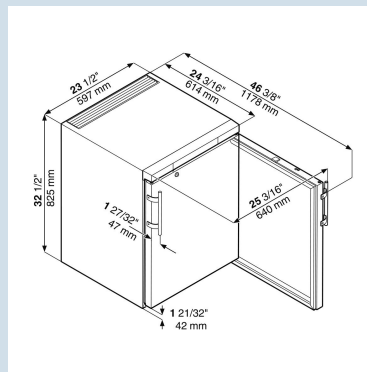

Carrosserie / Couleur porte	Blanc / Blanc
Matériau de la porte/ du couvercle	Acier
Matériaux des parois latérales	Acier
Volume brut total	139 l
Volume utile total	129 l
Consommation électrique par an	294 kWh
Frais d'énergie par an	€ 68,-
Niveau sonore	45 dB(A)
Classe climatique	7
Convient pour un espace non chauffé	Non
Convient pour une température ambiante de	de +10°C à 35°C
Réfrigérant	R600a
Puissance	1,0 A
La production de chaleur en kJ/h	330 kJ/h

**LGUex 1500**

MediLine

Prix de vente conseillé € 1550

**Dimensions**

Hauteur	82 cm
Largeur	60,1 cm
Profondeur (écarteur mural inclus)	61,8 cm
Profondeur porte ouverte à 90°	117,6 cm
Largeur porte ouverte à 90°	64 cm
Sous-encastrable	Oui
Enchâssable	Oui
Adossable au mur	Oui
Hauteur intérieure	66,3 cm
Largeur intérieure	45,4 cm
Profondeur intérieure	45 cm
Hauteur d'encastrement	82,5(+4,5) cm
Largeur d'encastrement	60,5 cm
Profondeur d'encastrement min.	62 cm
Poids net / Poids brut	42 kg / 43 kg
Hauteur emballage	875 mm
Largeur emballage	615 mm
Profondeur emballage	709 mm