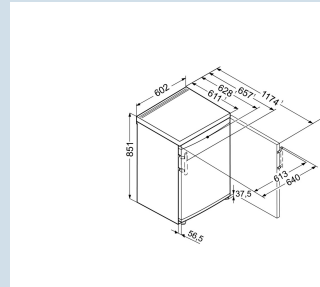

Wit / Wit
Staal
Staal
102 l
103 l
A
137 kWh
0,4
€ 55,-
80
37 dB(A)
C
SN-T

GP 1486
PremiumSmart
FrostVario
SpaceFrost
ControlFrost
Protect

Advies verkoopprijs € 649

Afmetingen

Hoogte	85,1 cm
Breedte	60,2 cm
Diepte (incl. wandafstand)	62,8 cm
Diepte bij 90° geopende deur	117,4 cm
Breedte bij 90° geopende deur	64 cm
Tussenbouwbaar	Ja
Plaatsbaar tegen muur	Ja
Netto gewicht / Bruto gewicht	41,9 kg / 44,7 kg
Hoogte verpakking	911 mm
Breedte verpakking	617 mm
Diepte verpakking	711 mm