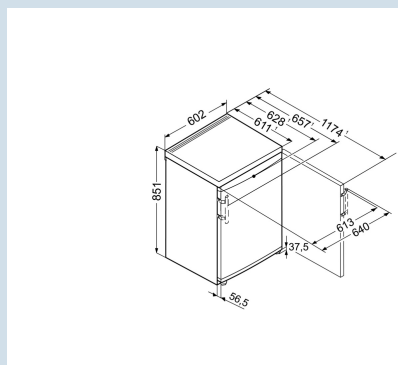

Température facile à lire

LCD avec affichage digital de la température

Convient aux espaces glaciaux (>-15°C).

FrostProtect

Assez d'espace pour le plus haut des gâteaux.

VarioSpace

Carrosserie / Couleur porte	Blanc / Blanc
Matériaux du boîtier	Acier
Matériau de la porte/ du couvercle	Acier
Volume total	102 l
Volume du compartiment congélateur	103 l
Classe énergétique	
Consommation électrique par an	137 kWh
Consommation d'énergie par 24 heures	0,4
Frais d'énergie par an	€ 55,-
Indice d'efficacité énergétique	80
Niveau sonore	37 dB(A)
Classe de niveau sonore	C
Classe climatique	SN-T

GP 1486
Premium

Smart
Frost

Vario
Space

Frost
Control

Frost
Protect

Prix de vente conseillé € 649

Dimensions

Hauteur	85,1 cm
Largeur	60,2 cm
Profondeur (écarteur mural inclus)	62,8 cm
Profondeur porte ouverte à 90°	117,4 cm
Largeur porte ouverte à 90°	64 cm
Enchâssable	Oui
Adossable au mur	Oui
Poids net / Poids brut	41,9 kg / 44,7 kg
Hauteur emballage	911 mm
Largeur emballage	617 mm
Profondeur emballage	711 mm