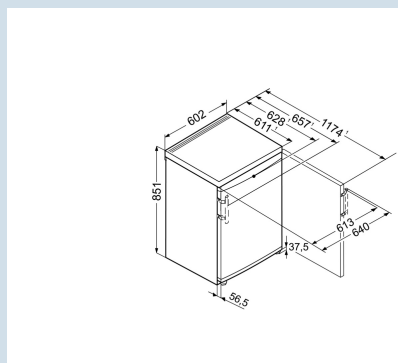

Congélateur modèle table

GP 1486
Premium

Smart
Frost

Vario
Space

Frost
Control

Frost
Protect

Prix de vente conseillé € 649

Congeler et stocker 12 pains frais. C'est possible.

Le congélateur Liebherr GP 1486 est un modèle de table peu énergivore, d'une capacité de 103 litres. Le système SmartFrost se caractérise par des parois intérieures lisses permettant un nettoyage et un dégivrage plus rapide et plus facile. Avec affichage digital de la température et système pratique de congélation automatique. Congélation et conservation dans chaque tiroir.

Convient pour la congélation et la conservation.

Compartiment congélation à 4 étoiles

Contrôle de qualité après une panne de courant.

FrostControl

Avertissement sonore en cas de panne.

Alarme de température optique et sonore

Température facile à lire

LCD avec affichage digital de la température

Convient aux espaces glaciaux (>-15°C).

FrostProtect

Assez d'espace pour le plus haut des gâteaux.

VarioSpace

Carrosserie / Couleur porte	Blanc / Blanc
Matériaux du boîtier	Acier
Matériau de la porte/ du couvercle	Acier
Volume total	102 l
Volume du compartiment congélateur	103 l
Classe énergétique	
Consommation électrique par an	137 kWh
Consommation d'énergie par 24 heures	0,4
Frais d'énergie par an	€ 41,-
Indice d'efficacité énergétique	80
Niveau sonore	37 dB(A)
Classe de niveau sonore	C
Classe climatique	SN-T