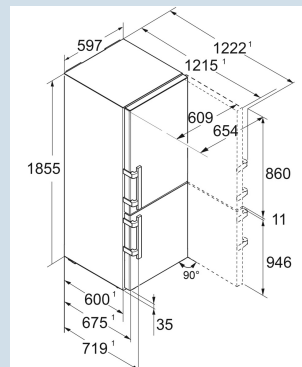

Bewaarspecialist met unieke kenmerken

Deze unieke combinatie heeft een volledig BioFresh 0°C koeldeel voor het langer bewaren van vlees, vis, zuivel, groente en fruit en een NoFrost vriesdeel met IceMaker. Dankzij de zijwandverwarming kan dit apparaat probleemloos en zonder kans op condensatieproblemen gecombineerd worden in een Side-By-Side opstelling. Op zichzelf is dit model zeer geschikt als extra opslagruimte.

Groente, fruit, vlees, vis tot 3x langer vers.
BioFresh (0°C)

Altijd voldoende ijsblokjes op voorraad.
IceMaker

Alle functie eenvoudig in te stellen
Touch & Swipe kleurendisplay

Serveerklar koelen.
Uitneembare VarioBoxen

Optimaal zicht ook in het donker.
LED verlichting vriesdeel

Opent bijna vanzelf
Hevelgreep

Zacht sluiten garantie.
SoftSystem

Hygiënisch en voedselveilig.
SmartSteel achterwand

Een koelkast die fris ruikt.
FreshAir filter

Gelijkmatige verlichting van het koeldeel.
LED plafondverlichting

Nooit meer ontdooien.
NoFrost

Geschikt voor onverwarmde ruimtes (>0°C)
DuoCooling

Behuizing / Kleur deur
Materiaal deur/deksel
Volume totaal
Volume koelgedeelte
Volume vriesgedeelte
Energieklasse
Energieverbruik per jaar
Energieverbruik per 24 uur
Energiekosten per jaar
Energie efficiëntie index
Geluidsniveau
Geluidsniveau klasse
Klimaatklasse

Staalgrijs / Edelstaal
Edelstaal
313 l
181 l
133 l
D
171 kWh
0,468 kWh
€ 67,-
80
34 dB(A)
B
SN-T