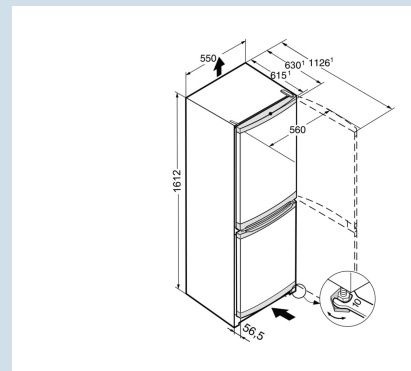

CUno 2831

Smart
FrostVario
Space

Prix de vente conseillé € 669

Dimensions

Hauteur	161,2 cm
Largeur	55 cm
Profondeur (écarteur mural inclus)	63 cm
Profondeur porte ouverte à 90°	112,8 cm
Largeur porte ouverte à 90°	56 cm
Enchâssable	Oui
Adossable au mur	Oui
Poids net / Poids brut	57 kg / 61 kg
Hauteur emballage	1664 mm
Largeur emballage	567 mm
Profondeur emballage	711 mm