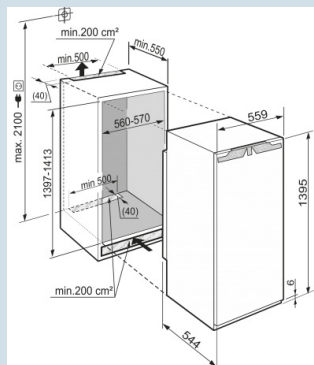

**IKBP 2770**  
 Premium

 Bio  
 Fresh

 Soft  
 System

Prix de vente conseillé € 1799

**Dimensions**

Hauteur	139,5 cm
Largeur	55,9 cm
Hauteur d'encastrement	139,7-141,3 cm
Largeur d'encastrement	56-57 cm
Profondeur d'encastrement min.	55 cm
Poids max. de la porte du placard réfrigérateur	21 kg
Poids net / Poids brut	59,5 kg / 62,6 kg
Hauteur emballage	1454 mm
Largeur emballage	572 mm
Profondeur emballage	622 mm