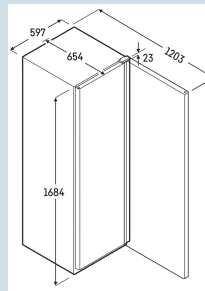

MRVg 3501
Perfection

Advies verkoopprijs € 1600

Functioneel in een luxe verpakking

Deze zwarte Liebherr flessenkoelkast heeft een temperatuurbereik van -2°C tot +15°C. De deur sluit vanzelf waardoor een openstaande deur tot het verleden behoort. Voor het comfortabel vullen van de koelkast blijft de deur bij een openingshoek van meer dan 90° open staan. Plafondverlichting zorgt dat de inhoud altijd goed zichtbaar is. De versterkte draagroosters met geïntegreerde uittrekstop zijn belastbaar tot 45 kg en de temperatuur kan direct via het digitale display in de deur worden afgelezen.

Behuizing / Kleur deur
Materiaal behuizing
Materiaal deur/deksel
Bruto inhoud totaal
Netto inhoud totaal
Energieklasse
Energieverbruik per jaar
Energiekosten per jaar
Energie efficiëntie index
Geluidsniveau
Klimaatklasse
Temperatuurklasse
Geschikt voor omgevingstemperatuur van
Koelmiddel
Aansluitwaarde
Warmteafgifte in kJ/h

Zwart / Zwart
Staal
Staal
327 l
250 l

352 kWh
€ 88,-
22,6
50 dB(A)
CC3
K4
+10°C tot 40°C
R600a
2,0 A
323 kJ/h