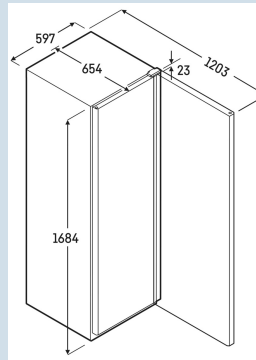

Carrosserie / Couleur porte	Noir / Noir
Matériaux du boîtier	Acier
Matériau de la porte/ du couvercle	Acier
Volume brut total	327 l
Volume utile total	250 l
Classe énergétique	 C
Consommation électrique par an	352 kWh
Frais d'énergie par an	€ 88,-
Indice d'efficacité énergétique	22,6
Niveau sonore	50 dB(A)
Classe climatique	CC3
Classe de température	K4
Convient pour une température ambiante de	de +10°C à 40°C
Réfrigérant	R600a
Puissance	2,0 A
La production de chaleur en kJ/h	323 kJ/h
La production de chaleur en Wh	90 Wh

**MRFvg 3501**  
Perfection

Smart  
Device  
ready

Prix de vente conseillé € 1525

**Dimensions**

Hauteur	168,4 cm
Largeur	59,7 cm
Profondeur porte ouverte à 90°	120,3 cm
Profondeur	65,4 cm
Enchâssable	Oui
Adossable au mur	Oui
Hauteur intérieure	145,9 cm
Largeur intérieure	47,5 cm
Profondeur intérieure	42,3 cm
Capacité canettes 0,33 l	414
Capacité bouteilles PET 0,5 l	207
Capacité bouteilles PET 1,0 l	103
Capacité bouteilles PET 1,5 l	80
Poids net / Poids brut	58 kg / 63 kg
Hauteur emballage	1720 mm
Largeur emballage	615 mm
Profondeur emballage	725 mm