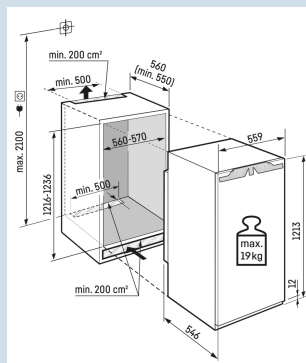

IRBd 4171

Peak

Bio
Fresh
ProfessionalSmart
Device
readySoft
SystemSoft-
TelescopicSuper
CoolPower
Cooling

Advies verkoopprijs € 2499

Afmetingen

Hoogte	121,8 cm
Breedte	55,9 cm
Diepte	54,6 cm
Inbouwhoogte	122-123,6 cm
Inbouwbreedte	56-57 cm
Inbouwdiepte minimaal	55 cm
Max. Meubelgewicht koeldeel	19 kg
Netto gewicht / Bruto gewicht	49 kg / 52 kg
Hoogte verpakking	1277 mm
Breedte verpakking	572 mm
Diepte verpakking	622 mm