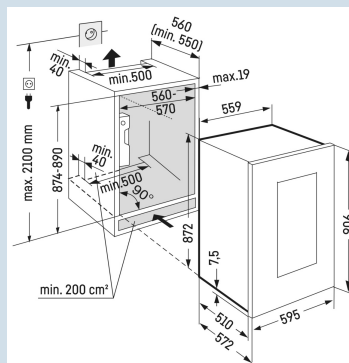

#### Optimaal benutten van de ruimte.

Beukenhouten draagplateaus

\* 0,75 l bordeaux fles Norm NF H 35-124 (H;300,5 mm ø 76,1 mm)

**Afmetingen**

Hoogte	90,6 cm
Breedte	59,5 cm
Diepte	57,2 cm
Interieurhoogte	70,1 cm
Interieurbreedte	46,4 cm
Interieurdiepte	39,3 cm
Inbouwhoogte	87,4-89 cm
Inbouwbreedte	56-57 cm
Inbouwdiepte minimaal	55,0 cm
Netto gewicht / Bruto gewicht	52 kg / 58 kg
Hoogte verpakking	975 mm
Breedte verpakking	639 mm
Diepte verpakking	639 mm