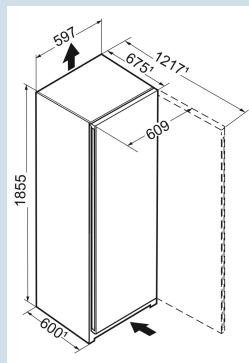

Silver / SteelFinish
Acier
SteelFinish
277 l
278 l
 E
248 kWh
0,7
€ 99,-
100
38 dB(A)
C
SN-T

FNsfe 5227
Plus

Prix de vente conseillé € 1199

Dimensions

Hauteur	185,5 cm
Largeur	59,7 cm
Profondeur	67,5 cm
InteriorFit	Oui
Adossable au mur	Oui
Poids net / Poids brut	64,6 kg / 68,6 kg
Hauteur emballage	1929 mm
Largeur emballage	615 mm
Profondeur emballage	767 mm