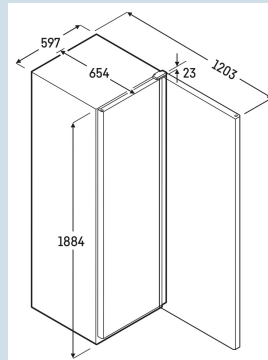

Recommandé pour les professionnels. Par des professionnels.

La formation de givre est réduite dans ce congélateur SmartFrost en acier inoxydable, ce qui facilite le dégivrage et le rend nécessaire moins fréquent. À un angle d'ouverture de 90°, la porte reste ouverte pour faciliter le chargement et le déchargement. Si la porte reste ouverte trop longtemps, la LightAlarm permet de s'en apercevoir rapidement. Des fluctuations de température minimales permettent de conserver les produits frais plus longtemps. L'écran tactile réglable en plusieurs langues est intuitif.

Carrosserie / Couleur porte	Acier inox / Acier inox
Matériaux du boîtier	Acier inox
Matériau de la porte/ du couvercle	Acier
Volume brut total	316 l
Volume utile total	237 l
Consommation électrique par an	976 kWh
Consommation d'énergie par 24 heures	2,7 kWh
Frais d'énergie par an	€ 244,-
Niveau sonore	49 dB(A)
Classe climatique	7
Classe de température	L1
Convient pour un espace non chauffé	Non
Convient pour une température ambiante de	de +10°C à 40°C
Réfrigérant	
Puissance	2,0 A
La production de chaleur en kJ/h	613 kJ/h