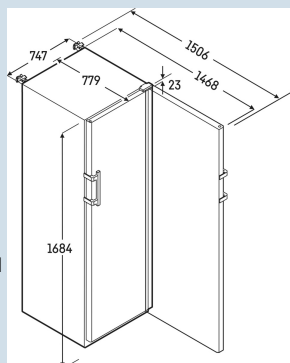

**SFFvh 5501**  
Perfection

Smart  
Device

Advies verkoopprijs € 3595

**Afmetingen**

Hoogte	179,3 cm
Breedte	74,7 cm
Diepte bij 90° geopende deur	147,3 cm
Diepte	76,9 cm
Interieurhoogte	111,8 cm
Interieurbreedte	60,3 cm
Interieurdiepte	51 cm
Netto gewicht / Bruto gewicht	104 kg / 113 kg
Hoogte verpakking	1850 mm
Breedte verpakking	765 mm
Diepte verpakking	840 mm