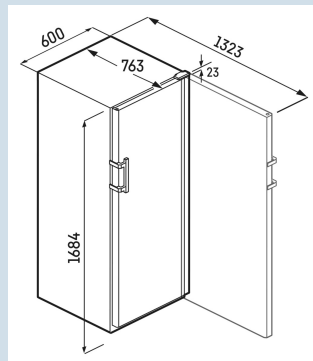

Ook geschikt voor minder vlakke vloeren.

Stelpoten

Behuizing / Kleur deur	Zwart / Zwart
Materiaal behuizing	Staal
Materiaal deur/deksel	Isolatieglas
Capaciteit 0,75 l bordeaux fles *	196
Volume totaal	385 l
Energieklasse	F
Energieverbruik per jaar	113 kWh
Energieverbruik per 24 uur	0,3
Energiekosten per jaar	€ 34,-
Energie efficiëntie index	110
Geluidsniveau	38 dB(A)
Geluidsniveau klasse	C
Klimaatklasse	SN-ST

* 0,75 l bordeaux fles Norm NF H 35-124 (H;300,5 mm ø 76,1 mm)