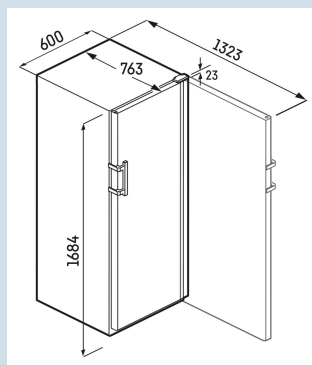

Utilisation optimale de l'espace.

Clayettes en bois de hêtre

Facile à mettre surplace

Roulettes de transport

Convient pour sols inégaux.

Pieds réglables en hauteur

Carrosserie / Couleur porte	Noir / Noir
Matériaux du boîtier	Acier
Matériau de la porte/ du couvercle	Verre isolante
Capacité bouteilles 0,75 l bordeaux *	196
Volume total	385 l
Classe énergétique	 F
Consommation électrique par an	113 kWh
Consommation d'énergie par 24 heures	0,3
Frais d'énergie par an	€ 34,-
Indice d'efficacité énergétique	110
Niveau sonore	38 dB(A)
Classe de niveau sonore	C
Classe climatique	SN-ST

* 0,75 l bouteille bordeaux Norm NF H 35-124 (H;300,5 mm ø 76,1 mm)

WPbi 5001
GrandCru

Smart
Device
ready

Prix de vente conseillé € 1799

Dimensions

Hauteur	168,4 cm
Largeur	59,7 cm
Profondeur	76,3 cm
Adossable au mur	Oui
Hauteur intérieure	147 cm
Largeur intérieure	49,2 cm
Profondeur intérieure	58,7 cm
Poids net / Poids brut	83 kg / 90 kg
Hauteur emballage	1742 mm
Largeur emballage	615 mm
Profondeur emballage	850 mm