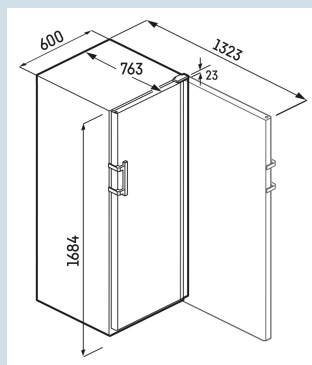

Utilisation optimale de l'espace.

Clayettes en bois de hêtre

Facile à mettre surplace

Roulettes de transport

Convient pour sols inégaux.

Pieds réglables en hauteur

Carrosserie / Couleur porte	Noir / Noir
Matériaux du boîtier	Acier
Matériau de la porte/ du couvercle	Verre isolante
Capacité bouteilles 0,75 l bordeaux *	196
Volume total	385 l
Classe énergétique	
Consommation électrique par an	113 kWh
Consommation d'énergie par 24 heures	0,3
Frais d'énergie par an	€ 45,-
Indice d'efficacité énergétique	110
Niveau sonore	38 dB(A)
Classe de niveau sonore	C
Classe climatique	SN-ST

* 0,75 l bouteille bordeaux Norm NF H 35-124 (H;300,5 mm ø 76,1 mm)

WPbi 5001
GrandCru

Smart
Device
ready

Prix de vente conseillé € 1799

Dimensions

Hauteur	168,4 cm
Largeur	59,7 cm
Profondeur	76,3 cm
Adossable au mur	Oui
Hauteur intérieure	147 cm
Largeur intérieure	49,2 cm
Profondeur intérieure	58,7 cm
Poids net / Poids brut	83 kg / 90 kg
Hauteur emballage	1742 mm
Largeur emballage	615 mm
Profondeur emballage	850 mm