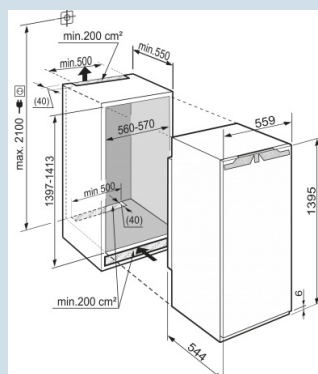

Tiroir BioFresh facile à ouvrir.
Tiroirs BioFresh (0°C) sur rails télescopiques

Fraîcheur prolongée pour fruits, légumes, viande et poisson
2 Tiroirs BioFresh 0°C

Aussi pour les emballages extra large de 2 litres.
Balconnets de contre-porte Comfort

Hauteur de niche	140 cm
Montage de la porte	porte sur porte
Volume brut total	245 l
Volume utile total	216 l
Volume utile réfrigérateur	196 l
dont compartiment BioFresh	59 l
Volume utile congélateur	20 l
Classe énergétique	A+++
Consommation électrique par an	140 kWh
Frais d'énergie par an	€ 32,-
Niveau sonore	34 dB(A)
Classe climatique	SN-T
Réfrigérant	R600a

IKBP 2724

Comfort

Bio
FreshSuper
CoolPower
Cooling

Prix de vente conseillé € 1449

Dimensions

Hauteur	1395 mm
Largeur	559 mm
Hauteur d'encastrement en mm	1397-1413 mm
Largeur d'encastrement en mm	560-570 mm
Profondeur d'encastrement min. en mm	550 mm
Poids max. de la porte du placard réfrigérateur	21 kg
Poids net / Poids brut	55 kg / 58,7 kg
Hauteur emballage	1454 mm
Largeur emballage	572 mm
Profondeur emballage	622 mm