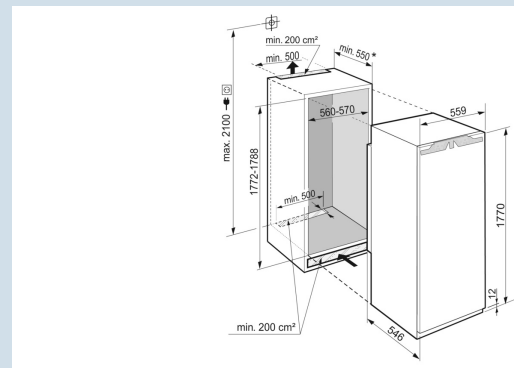

IRBe 5120

Plus

Bio
FreshSmart
Device
readySoft
SystemPower
Cooling

Advies verkoopprijs € 1449

Afmetingen

Hoogte	177 cm
Breedte	55,9 cm
Diepte	54,6 cm
Inbouwhoogte	177,2-178,8 cm
Inbouwbreedte	56-57 cm
Inbouwdiepte minimaal	55 cm
Max. Meubelgewicht koeldeel	26 kg
Netto gewicht / Bruto gewicht	59,4 kg / 64 kg
Hoogte verpakking	1829 mm
Breedte verpakking	572 mm
Diepte verpakking	622 mm