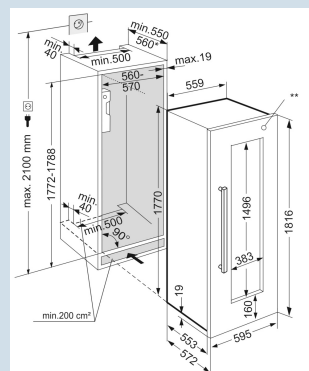

Temperatuur eenvoudig af te lezen

LC digitaal temperatuursdisplay

Geschikt voor al uw wijnen.

Temperatuurbereik +5°C tot +20°C

Perfect overzicht, veilig en beschermd

Isolatieglasdeur met UV bescherming

Perfect overzicht en presentatie.

* 0,75 l bordeaux fles Norm NF H 35-124 (H;300,5 mm ø 76,1 mm)

EWTdf 3553

Vinidor

Telescopic
Rails

Advies verkoopprijs € 3799

Afmetingen

Hoogte	177 cm
Breedte	55,7 cm
Diepte	55,3 cm
Interieurhoogte	159,9 cm
Interieurbreedte	46,4 cm
Interieurdiepte	39,3 cm
Inbouwhoogte	177,2-178 cm
Inbouwbreedte	56-57 cm
Inbouwdiepte minimaal	55 cm
Max. Meubelgewicht koeldeel	20 kg
Netto gewicht / Bruto gewicht	89 kg / 100 kg
Hoogte verpakking	1895 mm
Breedte verpakking	639 mm
Diepte verpakking	639 mm