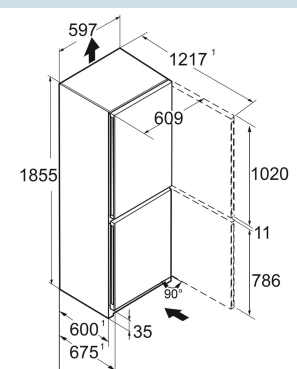

Silver / Steelfinish
SteelFinish
227 l
103 l
330 l

201 kWh
0,55 kWh
€ 78,-
35 dB(A)
B
SN-T

CNsfid 5223

Plus

Prix de vente conseillé € 1049

Dimensions

Hauteur	185,5 cm
Largeur	59,7 cm
Profondeur (écarteur mural inclus)	67,5 cm
Profondeur	67,5 cm
InteriorFit	Oui
Adossable au mur	Oui
Poids net / Poids brut	71,3 kg / 76,4 kg
Hauteur emballage	1927 mm
Largeur emballage	615 mm
Profondeur emballage	767 mm