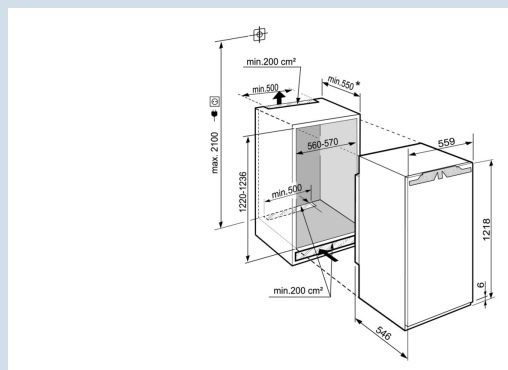

Nismaat	122 cm
Deurmontage systeem	deur-op-deursysteem
Volume koelgedeelte	191 l
Energieklasse	
Energieverbruik per jaar	72 kWh
Energieverbruik per 24 uur	0,197 kWh
Energiekosten per jaar	€ 17,-
Energie efficiëntie index	51
Geluidsniveau	29 dB(A)
Geluidsniveau klasse	A
Klimaatklasse	SN-T

IRBb 4170

Peak

Bio
Fresh
ProfessionalSmart
Device
readySoft
SystemSoft-
TelescopicPower
Cooling

Advies verkoopprijs € 1899

Afmetingen

Hoogte	121,8 cm
Breedte	55,9 cm
Diepte	54,6 cm
Inbouwhoogte	122-123,6 cm
Inbouwbreedte	56-57 cm
Inbouwdiepte minimaal	55 cm
Max. Meubelgewicht koeldeel	19 kg
Netto gewicht / Bruto gewicht	53,2 kg / 56,3 kg
Hoogte verpakking	1277 mm
Breedte verpakking	572 mm
Diepte verpakking	622 mm