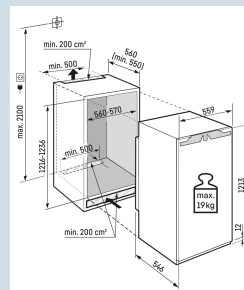

Alle functie eenvoudig in te stellen
Touch & Swipe kleurendisplay

BioFresh lade makkelijk te openen.
BioFresh (0°C) laden op telescooprails

Deur wordt vanaf 30° dichtgetrokken
Deur-op-deur montage

Ruimte voor hoge karaffen of verpakkingen.
Deel- en onderschuifbaar glasplateau

Nismaat	122 cm
Deurmontage systeem	deur-op-deursysteem
Volume totaal	191 l
Volume koelgedeelte	191 l
Energieklasse	B
Energieverbruik per jaar	72 kWh
Energieverbruik per 24 uur	0,2
Energiekosten per jaar	€ 29,-
Energie efficiëntie index	51
Geluidsniveau	29 dB(A)
Geluidsniveau klasse	A
Klimaatklasse	SN-T
Koelmiddel	R600a

**Afmetingen**

Hoogte	121,8 cm
Breedte	55,9 cm
Diepte	54,6 cm
Inbouwhoogte	122-123,6 cm
Inbouwbreedte	56-57 cm
Inbouwdiepte minimaal	55 cm
Max. Meubelgewicht koeldeel	19 kg
Netto gewicht / Bruto gewicht	53,2 kg / 56,3 kg
Hoogte verpakking	1277 mm
Breedte verpakking	572 mm
Diepte verpakking	622 mm