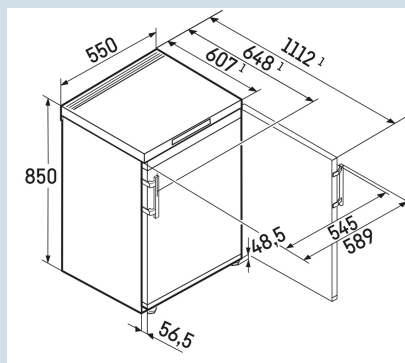

Wit / Wit
Staal
Staal
107 l
107 l
A E
172 kWh
0,5
€ 52,-
100
37 dB(A)
C
SN-T

Fe 1404

Pure

Smart
FrostVario
SpaceFrost
ControlFrost
Protect

Advies verkoopprijs € 449

Afmetingen

Hoogte	85,0 cm
Breedte	55,0 cm
Diepte	60,7 cm
Tussenbouwbaar	Ja
Plaatsbaar tegen muur	Ja
Netto gewicht / Bruto gewicht	36,2 kg / 38,7 kg
Hoogte verpakking	911 mm
Breedte verpakking	567 mm
Diepte verpakking	711 mm