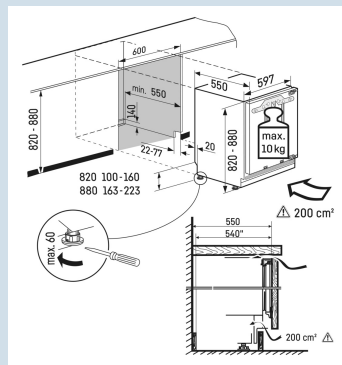

**UIK 1514**

Comfort

Prix de vente conseillé € 1099

**Dimensions**

|   |                 |
|---|-----------------|
| Hauteur   | 82 cm           |
| Largeur   | 59,7 cm         |
| Profondeur                                      | 55 cm           |
| Hauteur d'encastrement                          | 82-88 cm        |
| Largeur d'encastrement                          | 60 cm           |
| Profondeur d'encastrement min.                  | 55,0 cm         |
| Poids max. de la porte du placard réfrigérateur | 10 kg           |
| Poids net / Poids brut                          | 34,4 kg / 37 kg |
| Hauteur emballage                               | 883 mm          |
| Largeur emballage                               | 615 mm          |
| Profondeur emballage                            | 617 mm          |