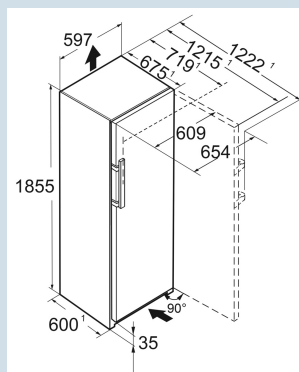

Réserve de froid en cas de panne de courant.

Accumulateurs de froid

Carrosserie / Couleur porte
Matériau de la porte/ du couvercle
Volume du compartiment congélateur
Volume total
Classe énergétique
Consommation électrique par an
Consommation d'énergie par 24 heures
Frais d'énergie par an
Indice d'efficacité énergétique
Niveau sonore
Classe de niveau sonore
Classe climatique
Convient pour un espace non chauffé

Silver / Acier inox
Acier inox
278 l
277 l
D
198 kWh
0,542 kWh
€ 77,-
35 dB(A)
B
SN-T
> 0°C