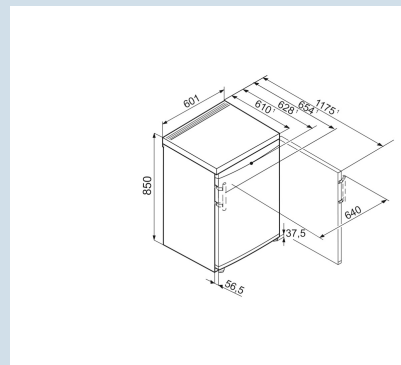

Ruimte voor hoge karaffen of verpakkingen.

Deel- en onderschuifbaar glasplateau

Makkelijk onder werkblad te plaatsen

Afneembaar bovenblad

Energiezuinige, heldere verlichting.

LED verlichting

Ook voor extra grote 2 liter verpakkingen.

Wit / Wit
Staal
Staal
143 l
126 l
18 l

117 kWh
0,3
€ 35,-
80
37 dB(A)
C

TP 1744

Comfort

Advies verkoopprijs € 599

Afmetingen

Hoogte	85 cm
Breedte	60,1 cm
Diepte (incl. wandafstand)	62,8 cm
Diepte bij 90° geopende deur	117,5 cm
Breedte bij 90° geopende deur	64 cm
Afneembaar bovenblad	Ja
Hoogte zonder bovenblad	820 mm
Onderbouwbaar	Ja
Tussenbouwbaar	Ja
Plaatsbaar tegen muur	Ja
Netto gewicht / Bruto gewicht	39,5 kg / 42 kg
Hoogte verpakking	911 mm
Breedte verpakking	617 mm
Diepte verpakking	711 mm