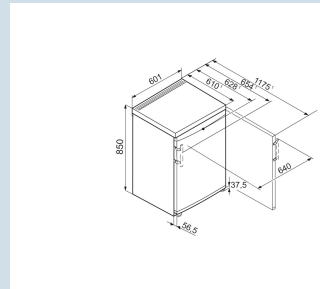

TP 1744
Comfort

Advies verkoopprijs € 599

Kampioen in zuinigheid

De Liebherr TP 1744 is een energiezuinige tafelmodel koelkast met energielabel D met een vriesvak van 18 liter. Uitvoering met een half deelbaar GlassLine plateau en afneembaar werkblad. Twee deurvakken zijn in hoogte verstelbaar en voorzien van uitneembare gehard glazen bodem.

Ruimte voor hoge karaffen of verpakkingen.

Deel- en onderschuifbaar glasplateau

Makkelijk onder werkblad te plaatsen

Afneembaar bovenblad

Energiezuinige, heldere verlichting.

LED verlichting

Ook voor extra grote 2 liter verpakkingen.

Comfort deurvakken

Sneller invriezen.

CoolPlus

Eenvoudig te organiseren

2 groente- en fruitlade(n)

Behuizing / Kleur deur
Materiaal behuizing
Materiaal deur/deksel
Volume totaal
Volume koelgedeelte
Volume vriesgedeelte
Energieklasse
Energieverbruik per jaar
Energieverbruik per 24 uur
Energiekosten per jaar
Energie efficiëntie index
Geluidsniveau
Geluidsniveau klasse

Wit / Wit
Staal
Staal
143 l
126 l
18 l

117 kWh
0,3
€ 47,-
80
37 dB(A)
C