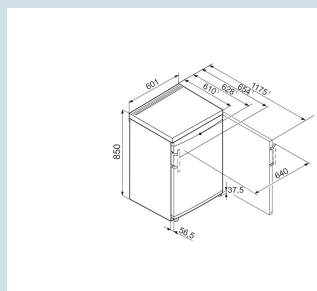

Blanc / Blanc
Acier
Acier
143 l
126 l
18 l

117 kWh
0,3
€ 47,-
80
37 dB(A)
C

TP 1744

Comfort

Prix de vente conseillé € 599

Dimensions

Hauteur	85 cm
Largeur	60,1 cm
Profondeur (écarteur mural inclus)	62,8 cm
Profondeur porte ouverte à 90°	117,5 cm
Largeur porte ouverte à 90°	64 cm
Dessus amovible	Oui
Hauteur sans dessus	820 mm
Sous-encastrable	Oui
Enchâssable	Oui
Adossable au mur	Oui
Poids net / Poids brut	39,5 kg / 42 kg
Hauteur emballage	911 mm
Largeur emballage	617 mm
Profondeur emballage	711 mm