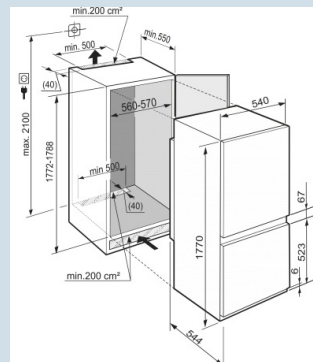

Temperatuur eenvoudig af te lezen
LC digitaal temperatuurdisplay

Hoorbare waarschuwing bij storing.
Optisch en akoestisch temperatuuralarm

Geschikt voor dikkere meubelpanelen
Sleepdeur montage

Ruimte voor hoge karaffen of verpakkingen.
Deel- en onderschuifbaar glasplateau

Nismaat	178 cm
Deurmontage systeem	sleepdeur
Netto inhoud totaal	281 l
Netto inhoud koeldeel	224 l
Netto inhoud vriesdeel	57 l
Energieklasse	A⁺⁺
Energieverbruik per jaar	228 kWh
Energiekosten per jaar	€ 68,-
Geluidsniveau	34 dB(A)
Klimaatklasse	SN-T
Geschikt voor onverwarmde ruimte	Nee
Koelmiddel	R600a
Aansluitwaarde	1,4 A

ICS 3214
ComfortSmart
FrostDuo
CoolingSuper
FrostVario
Space

Advies verkoopprijs € 1199

Afmetingen

Hoogte	177 cm
Breedte	54 cm
Diepte (incl. wandafstand)	54,6 cm
Inbouwhoogte	177,2-178,8 cm
Inbouwbreedte	56-57 cm
Inbouwdiepte minimaal	55 cm
Netto gewicht / Bruto gewicht	58,9 kg / 62,7 kg
Hoogte verpakking	1829 mm
Breedte verpakking	572 mm
Diepte verpakking	622 mm