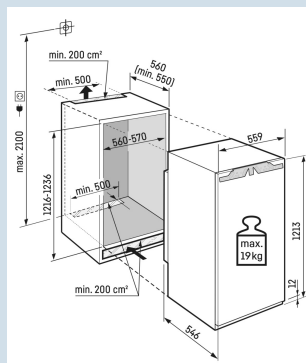

Ruimte voor hoge karaffen of verpakkingen.

Deel- en onderschuifbaar glasplateau

Overzichtelijk in te delen BioFresh lade.

FlexSystem

Nismaat	122 cm
Deurmontage systeem	deur-op-deursysteem
Volume totaal	191 l
Volume koelgedeelte	191 l
Energieklasse	B
Energieverbruik per jaar	72 kWh
Energieverbruik per 24 uur	0,2
Energiekosten per jaar	€ 29,-
Energie efficiëntie index	51
Geluidsniveau	29 dB(A)
Geluidsniveau klasse	A
Klimaatklasse	SN-T
Koelmiddel	R600a

IRBbi 4170

Peak

Advies verkoopprijs € 1999

Afmetingen

Hoogte	121,3 cm
Breedte	55,9 cm
Diepte	54,6 cm
Inbouwhoogte	121,6-123,1 cm
Inbouwbreedte	56-57 cm
Inbouwdiepte minimaal	55,0 cm
Max. Meubelgewicht koeldeel	19 kg
Netto gewicht / Bruto gewicht	32,7 kg / 55,2 kg
Hoogte verpakking	1277 mm
Breedte verpakking	572 mm
Diepte verpakking	622 mm