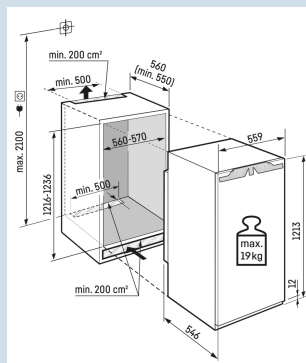

De l'espace pour des récipients hauts.

Tablette GlassLine en deux parties et coulissante

Tiroir BioFresh bien agencé.

FlexSystem

Hauteur de niche	122 cm
Montage de la porte	porte sur porte
Carrosserie / Couleur porte	/
Volume total	191 l
Volume du compartiment réfrigérateur	191 l
Classe énergétique	B
Consommation électrique par an	72 kWh
Consommation d'énergie par 24 heures	0,2
Frais d'énergie par an	€ 22,-
Indice d'efficacité énergétique	51
Niveau sonore	29 dB(A)
Classe de niveau sonore	A
Classe climatique	SN-T

IRBbi 4170

Peak

Bio
Fresh
ProfessionalSmart
DeviceSoft
SystemSoft-
TelescopicSuper
CoolPower
Cooling

Prix de vente conseillé € 1999

Dimensions

Hauteur	121,3 cm
Largeur	55,9 cm
Profondeur	54,6 cm
Hauteur d'encastrement	121,6-123,1 cm
Largeur d'encastrement	56-57 cm
Profondeur d'encastrement min.	55,0 cm
Poids max. de la porte du placard réfrigérateur	19 kg
Poids net / Poids brut	52,7 kg / 55,2 kg
Hauteur emballage	1277 mm
Largeur emballage	572 mm
Profondeur emballage	622 mm