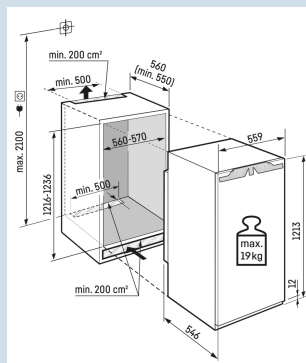

### De l'espace pour des récipients hauts.

Tablette GlassLine en deux parties et coulissante

IRBbi 4170

Peak

Prix de vente conseillé € 1999

**Dimensions**

Hauteur	121,3 cm
Largeur	55,9 cm
Profondeur	54,6 cm
Hauteur d'encastrement	121,6-123,1 cm
Largeur d'encastrement	56-57 cm
Profondeur d'encastrement min.	55,0 cm
Poids max. de la porte du placard réfrigérateur	19 kg
Poids net / Poids brut	52,7 kg / 55,2 kg
Hauteur emballage	1277 mm
Largeur emballage	572 mm
Profondeur emballage	622 mm