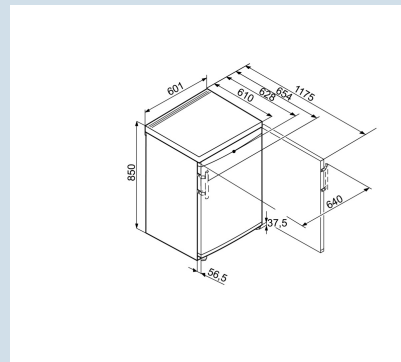

Wit / Wit  
Staal  
Staal  
161 l  
161 l  
F  
118 kWh  
0,3  
€ 35,-  
125  
38 dB(A)  
C  
SN-ST

**T 1810**

Comfort

Advies verkoopprijs € 499

**Afmetingen**

Hoogte	85 cm
Breedte	60,1 cm
Diepte (incl. wandafstand)	62,8 cm
Diepte bij 90° geopende deur	117,5 cm
Breedte bij 90° geopende deur	64 cm
Afneembaar bovenblad	Ja
Hoogte zonder bovenblad	820 mm
Onderbouwbaar	Ja
Tussenbouwbaar	Ja
Plaatsbaar tegen muur	Ja
Netto gewicht / Bruto gewicht	37,6 kg / 40,3 kg
Hoogte verpakking	911 mm
Breedte verpakking	617 mm
Diepte verpakking	711 mm