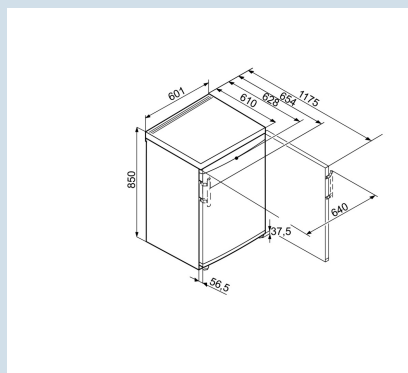

Wit / Wit  
Staal  
Staal  
161 l  
  
118 kWh  
0,323 kWh  
€ 27,-  
125  
38 dB(A)  
C  
SN-ST  
R600a

**T 1810**

Comfort

Advies verkoopprijs € 449

**Afmetingen**

Hoogte	85 cm
Breedte	60,1 cm
Diepte (incl. wandafstand)	62,8 cm
Diepte bij 90° geopende deur	117,5 cm
Breedte bij 90° geopende deur	64 cm
Afneembaar bovenblad	Ja
Hoogte zonder bovenblad	820 mm
Onderbouwbaar	Ja
Tussenbouwbaar	Ja
Plaatsbaar tegen muur	Ja
Netto gewicht / Bruto gewicht	37,6 kg / 40,3 kg
Hoogte verpakking	911 mm
Breedte verpakking	617 mm
Diepte verpakking	711 mm