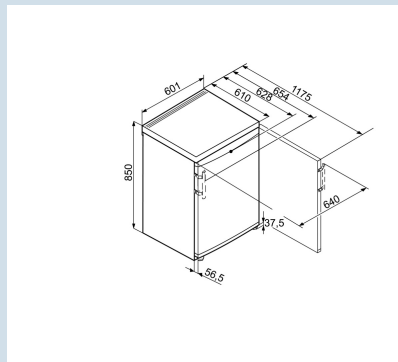

De l'espace pour des récipients hauts .

Tablette GlassLine en deux parties et coulissante

Plus facile à loger sous le plan de travail

Dessus amovible

Aussi pour les emballages extra large de 2 litres.

Balconnets de contre-porte Comfort

Éclairage économique et lumineux.

Éclairage LED

Carrosserie / Couleur porte	Blanc / Blanc
Matériaux du boîtier	Acier
Matériau de la porte/ du couvercle	Acier
Volume total	161 l
Volume du compartiment réfrigérateur	161 l
Classe énergétique	F
Consommation électrique par an	118 kWh
Consommation d'énergie par 24 heures	0,3
Frais d'énergie par an	€ 35,-
Indice d'efficacité énergétique	125
Niveau sonore	38 dB(A)
Classe de niveau sonore	C
Classe climatique	SN-ST

T 1810

Comfort

Prix de vente conseillé € 499

Dimensions

Hauteur	85 cm
Largeur	60,1 cm
Profondeur (écarteur mural inclus)	62,8 cm
Profondeur porte ouverte à 90°	117,5 cm
Largeur porte ouverte à 90°	64 cm
Dessus amovible	Oui
Hauteur sans dessus	820 mm
Sous-encastrable	Oui
Enchâssable	Oui
Adossable au mur	Oui
Poids net / Poids brut	37,6 kg / 40,3 kg
Hauteur emballage	911 mm
Largeur emballage	617 mm
Profondeur emballage	711 mm