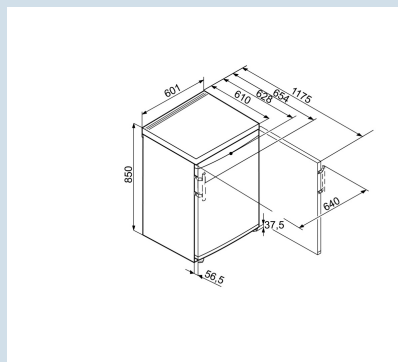

De l'espace pour des récipients hauts.

Tablette GlassLine en deux parties et coulissante

Plus facile à loger sous le plan de travail

Dessus amovible

Aussi pour les emballages extra large de 2 litres.

Balconnets de contre-porte Comfort

T 1810

Comfort

Prix de vente conseillé € 499

Dimensions

Hauteur	85 cm
Largeur	60,1 cm
Profondeur (écarteur mural inclus)	62,8 cm
Profondeur porte ouverte à 90°	117,5 cm
Largeur porte ouverte à 90°	64 cm
Dessus amovible	Oui
Hauteur sans dessus	820 mm
Sous-encastrable	Oui
Enchâssable	Oui
Adossable au mur	Oui
Poids net / Poids brut	37,6 kg / 40,3 kg
Hauteur emballage	911 mm
Largeur emballage	617 mm
Profondeur emballage	711 mm