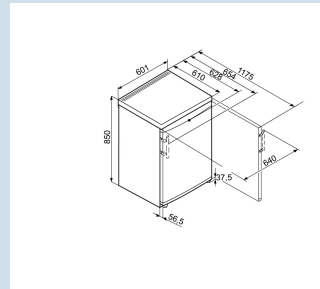

T 1810
Comfort

Prix de vente conseillé € 499

Modèle de table avec capacité supplémentaire

Le réfrigérateur Liebherr T 1810 est un modèle de table d'une largeur de 60 cm. Version avec plateau GlassLine divisible par moitié, deux bacs à légumes et plan de travail démontable. Deux balconnets de contre-porte sont réglables en hauteur et pourvus d'un fond en verre trempé amovible.

De l'espace pour des récipients hauts .

Tablette GlassLine en deux parties et coulissante

Plus facile à loger sous le plan de travail

Dessus amovible

Facile à organiser

2 bac(s) à fruits et légumes

Aussi pour les emballages extra large de 2 litres.

Blanc / Blanc
Acier
Acier
161 l
161 l

118 kWh
0,3
€ 47,-
125
38 dB(A)
C
SN-ST

T 1810

Comfort

Prix de vente conseillé € 499

Dimensions

Hauteur	85 cm
Largeur	60,1 cm
Profondeur (écarteur mural inclus)	62,8 cm
Profondeur porte ouverte à 90°	117,5 cm
Largeur porte ouverte à 90°	64 cm
Dessus amovible	Oui
Hauteur sans dessus	820 mm
Sous-encastrable	Oui
Enchâssable	Oui
Adossable au mur	Oui
Poids net / Poids brut	37,6 kg / 40,3 kg
Hauteur emballage	911 mm
Largeur emballage	617 mm
Profondeur emballage	711 mm